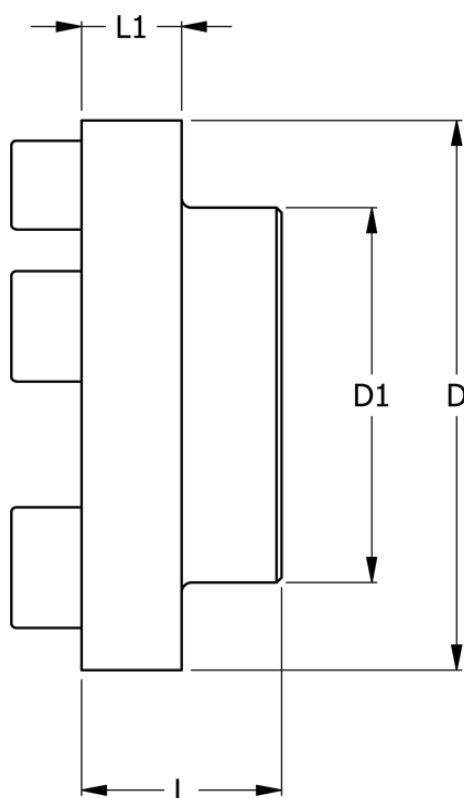

Varenummer: 330605804  
Beskrivelse: Koblingsdel N-Eupex str. 58  
Part 4 uboret

## Mål

D	= 58
D1	= 40
L	= 20
L1	= 8
Max boring	= 24
Moment (Nm)	= 19